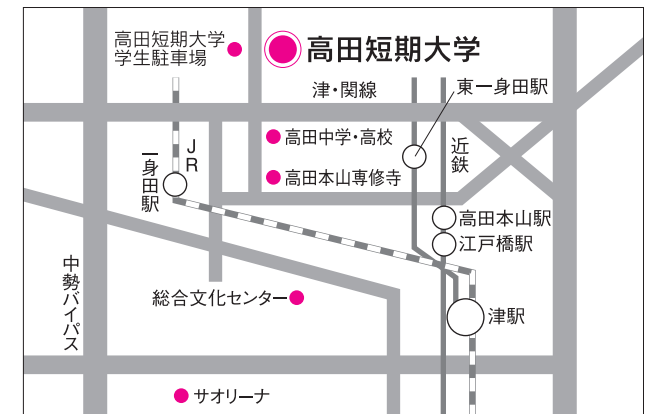

講師:川喜田多佳子、寺家尚美 場所:高田短期大学 PC教室Ⅰ 対象:一般 定員:25名
募集期間:7月上旬頃~百五総合研究所HPに募集案内を掲載(<https://www.hri105.co.jp/>)

地域課題を起点とした新規事業のつくり方 2027年2月24日(水) 13:30~16:30

一中小・小規模企業のための事業機会の見つけ方と進め方
講師:松下昌史 場所:高田短期大学 121教室 対象:一般 定員:25名
募集期間:12月中旬頃~百五総合研究所HPに募集案内を掲載(<https://www.hri105.co.jp/>)

お問い合わせ:高田短期大学付属図書館(TEL.059-232-2310 代表) 本学HPからお申し込みいただけます。

高田短期大学付属図書館 公開講座(図書館司書と楽しむ文学とおしゃべりの講座)

講座1 性善説、性悪説 一そして老荘の思想
11月11日(水) 14:40~16:20(座談会を含む。) 申込締切:9月30日(水)必着

講座2 ピアソラの歌姫たち
2027年2月24日(水) 14:40~16:20(座談会を含む。) 申込締切:2027年1月15日(金)必着

講師:瀬古幸弘 場所:高田短期大学付属図書館 グループワークエリア 定員:20名
対象:18歳以上(予備知識は必要ありません。初めてのかたに理解していただけるよう配慮します。) 募集期間:5月中旬~

高田短期大学コミュニティカレッジ2026とは?

本学が地域の方々を主な対象として実施する講座を「コミュニティカレッジ」と名づけてきました。

高田短期大学は、子ども学科・キャリア育成学科(オフィスワークコース・介護福祉コース)の2つの学科と、仏教教育研究センター・介護福祉研究センターの2つの地域連携施設をもち、それぞれ専門分野のスタッフが研究と教育に携わっています。これらスタッフのもつ専門知識や技術・技能を地域の方々の自己研鑽や生涯学習に役立てていただく機会が「コミュニティカレッジ」です。どうぞお気軽に参加し、活用してください。

お問い合わせ先は講座ごとに異なります。細部までお読みください。
電話での問い合わせは、一部を除き、本学代表電話からの転送となります。
少々お待ちすることになります。予めご了承ください。

本学ホームページからお申込みいただける講座もございます。

<https://www.takada-jc.ac.jp/activity/kouza/>

access

- 津駅東口より三交バス「椋本」、「豊里ネオポリス」、「高田高校前」、「サイエンスシティ」行きに乗車、「高田高校前」で下車、徒歩約10分
- 津駅東口より三交バス「三重病院」行きに乗車、「本山前」で下車、徒歩約15分
- 近鉄「高田本山駅」より自転車約20分
- JR「一身田駅」より徒歩約15分

〒514-0115
三重県津市一身田豊野195番地
TEL059-232-2310 FAX059-232-6317

<https://www.takada-jc.ac.jp/>